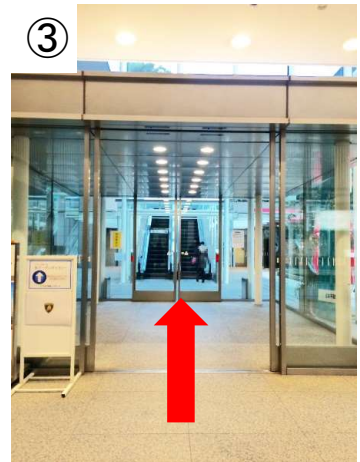

六本木一丁目駅 北改札

①～②北改札を出たら直進

③正面の自動ドアを出る

④正面の屋外エスカレーターに乗る

⑤最上階に向かう

⑧～⑨階段またはエスカレーターで上へ

⑦赤い案内板からさらに上に進む

⑥エスカレーター最上階で降りたら右方へ

⑩エスカレーター
または階段を降りたら
正面の泉はしを直進

⑪泉はしを降りたら
くすのきを目指して直進

⑫

青緑の屋根
が目印

⑬

泉屋博古館東京

⑫～⑬くすのきから向かって左へ進むと当館入口に到着